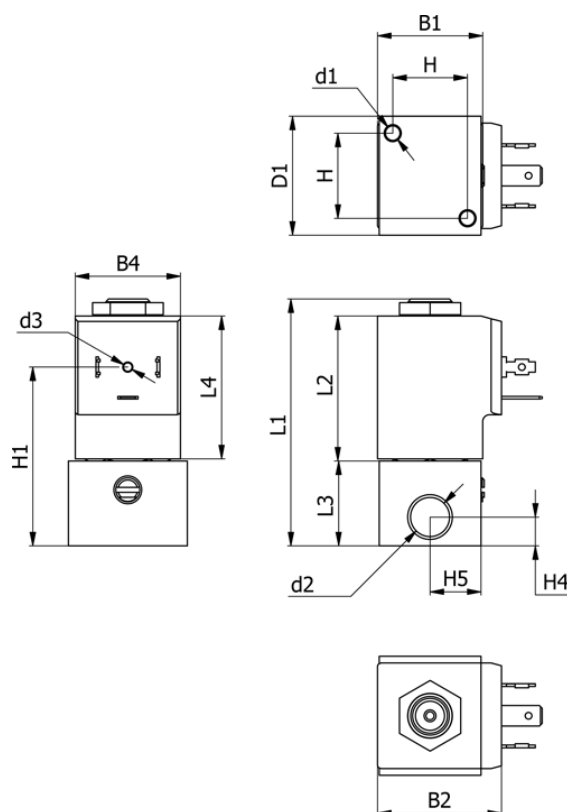

Varenummer: 588Q3C112BB0611
 Beskrivelse: Magnetventil type Q3C112.BB0.611 3/2 NC
 24 VAC 50HZ dyse 1,2 hus i Messing Portstr. G1/4"

Mål

B1 = 30	H1 = 52.5	Lysning = 1.2
B2 = 36	H2 = 25	Spænding = 230 VAC 50HZ
B4 = 31	H3 = 22	Ventilfunktion = 3/2 NC
d1 = M5x10	H4 = 8.5	
D1 = 35	H5 = 15	
d2 = G1/4"	L1 = 72.6	
d3 = M3x4	L2 = 42.5	
Flow = 1.1	L3 = 25	